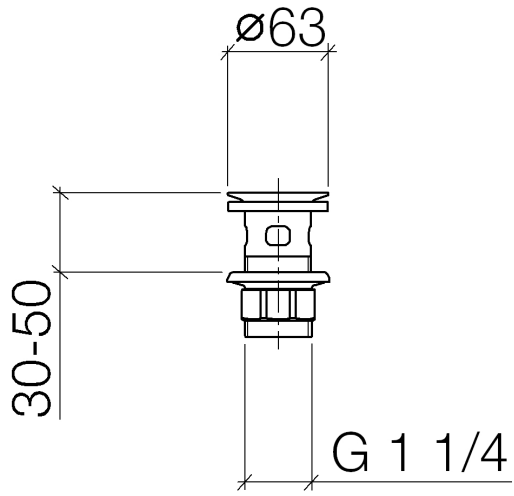

10 105 970

Compatibile con: IMO, LULU, MADISON,
MEM, TARA, CL.1, LISSÉ, VAIA, META,
CYO

	Platinato	10 105 970-08
	Cromato	10 105 970-00
	Platinato spazzolato	10 105 970-06
	Ottone (Oro 23k)	10 105 970-09
	Dark Chrome	10 105 970-19
	Light Gold	10 105 970-26
	Light Gold spazzolato	10 105 970-27
	Ottone spazzolato (Oro 23k)	10 105 970-28
	Nero opaco	10 105 970-33
	Bronzo spazzolato	10 105 970-42
	Champagne spazzolato (Oro 22k)	10 105 970-46
	Champagne (Oro 22k)	10 105 970-47
	Cromo spazzolato	10 105 970-93
	Dark Platinum spazzolato	10 105 970-99

Griglia di scarico 1 1/4" - Platinato

IMO

10 105 970

Solamente per lavabo con troppopieno.

10 105 970

10 105 970

Parts for other
finishes can be found
here: Cromato

Elenco delle parti di ricambio

N.	Codice articolo	Denominazione	Quantità necessaria	Tempo di produzione
1	09 11 01 027-08	tazza	1	60
2	09 14 05 039 90	guarnizione	1	2
3	09 14 03 025 90	guarnizione	1	2
4	09 23 10 020-08	dado	1	60